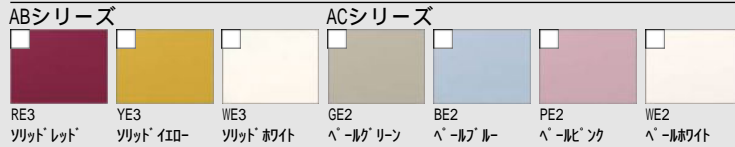

実物を撮影した画像ではないため、実物と異なる場合があります。
見積記載品以外はイメージです。

■ 扉カラー グループ2

ワークトップ

インテリアに合わせてカラーコーディネート。耐久性にも優れた人造大理石トップです。

人造大理石トップ

シンク

※表示寸法は内寸法です。深さ約19.5cm
※水栓の位置は左右が選べます。
まな板スタンド付ワイヤーポケット
ナイアガラフロー方式 樹脂排水口

スキットシンク