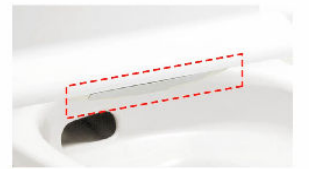

カラーバリエーション

リモコンデザイン

壁リモコン

キレイ機能

パワーストリーム洗浄

強力な水流が便器鉢内のすみずみまで回り、少ない水でもしっかり汚れを洗い流します。

フチレス形状

便器のフチを丸ごとなくし、サツとひと拭き、お掃除ラクラクです。

埋込収納棚

埋込収納棚 (紙巻器付)
TSF-211U/WA (色別決)

コンパクトなフォルム

コンパクト設計の奥行760mmなので、空間をより広々でき、ゆとりを生み出します。

手洗しやすいフォルム

手の洗いやすさを考えた、広くて深い手洗鉢です。

キレイ便座

汚れが入りやすい便座のつぎ目がありません。さらに便座裏は防汚素材で、汚れてもサツとひと拭き、お掃除ラクラク。

スッキリノズルシャッター

使わないときはノズルを収納。男子小用時などの汚れを防ぎます。シャッターは着脱可能なので、お手入れも簡単です。

女性専用『レディスノズル』

INAXはノズルが2本。おしり洗浄用ノズルとは別に、女性にやさしいビデ洗浄用ノズルを搭載しました。

ノズル先端着脱

ノズルの先端を取り外してカンタン交換可能です。

スローダウン便座

便座がゆっくり閉まって、閉まる時の音を低減します。