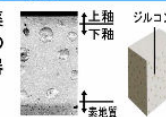

カラーバリエーション

リモコンデザイン

壁リモコン

キレイ機能

パワーストリーム洗浄

強力な水流が便器鉢内のすみずみまで回り、少ない水でもしっかり汚れを洗い流します。

フチレス形状

便器のフチを丸ごとなくし、サツとひと拭き、お掃除ラクラクです。

ハイパーキラミック

表面にキズがつきにくく、ISOに準拠した抗菌 (銀イオン) パワーで細菌の繁殖も抑えられる、汚れに強い便器素材です。

汚物汚れに強い

ハイパーキラミックは「水になじみやすい親水性」。便器洗浄やお掃除するたびに汚物を押し流します。

抗菌仕様

しっかり汚れを洗い流した上で、銀イオンのパワーで、黒ズミの原因となる細菌の繁殖をしっかり抑制。汚れや水アカ、においを低減します。

キズ汚れに強い

高硬度のジルコンを釉薬の表面まで含んでいるので、キズがつきにくく、陶器の美しさを長く保てます。

埋込収納棚

埋込収納棚 (紙巻器付)
TSF-211U/WA (色別決)

コンパクトなフォルム

コンパクト設計の奥行760mmなので、空間をより広々でき、ゆとりを生み出します。

手洗しやすいフォルム

手の洗いやすさを考えた、広くて深い手洗鉢です。

キレイ便座

汚れが入りやすい便座のつぎ目がありません。さらに便座裏は防汚素材で、汚れてもサツとひと拭き、お掃除ラクラク。