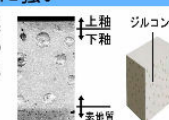

お掃除ラクラク

お掃除リフトアップ

真上にしっかり上がるから、お掃除できなかった便器とのすき間汚れが奥まで楽に拭き取れて、気になるにおいの元もカットします。

キレイ便座

汚れが入りやすい便座のつぎ目がありません。さらに便座裏は防汚素材で、汚れてもサッとひと拭き、お掃除ラクラク。

トイレ手洗

[0.4坪~]コンパクトでも掃除道具が収納。狭いトイレ空間をさらに充実活用できます。

カラーバリエーション