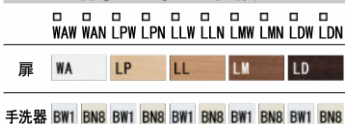

お掃除ラクラク

お掃除リフトアップ

真上にしっかり上がるから、お掃除できなかった便器とのすき間汚れが奥まで楽に拭き取れて、気になるにおいの元もカットします。

キレイ便座

汚れが入りやすい便座のつぎ目がありません。さらに便座裏は防汚素材で、汚れてもサッとひと拭き、お掃除ラクラク。

トイレ手洗

[0.4坪~]コンパクトでも掃除道具が収納。狭いトイレ空間をさらに充実活用できます。

カラーバリエーション