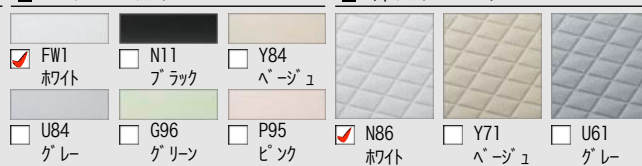

CG合成によるイメージ画像です。

壁パネルカラー Lパネルアクセント張り

浴槽カラー FRP

エプロンカラー

床カラー 単色

くるりんポイ排水口

浴槽排水を利用した強いうずが、汚れを流す。

浴槽からの排水

くるりんポイ排水口

※イラストはイメージ

※効果的な渦流を発生させるためには、浴槽水位が150mm以上必要です。

サーモバスS

お湯が冷めにくい、浴槽保温材と保温組フタの“ダブル保温”構造。

保温組フタ

組フタ保温材

浴槽保温材

※イメージ図
フタの形状が実際とは異なります。

ミナモ浴槽

※ご選定品に浴槽内握りバーは付きません。

操作ボタン

排水栓

プッシュワンウェイ排水栓<メタル調>

洗い場側水栓

クランクレス水栓<メタルマット調>
BF-WQ147TX-PU4