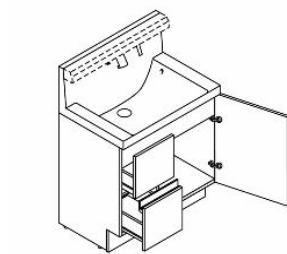

キレイアップ水栓

上から水が出るキレイアップ水栓は、水栓まわりに水がたまりにくいのでお掃除簡単です。

キレイアップ水栓

吐水切替

シャワー吐水

整流吐水

整流吐水

ホース収納式

ホースを引き出して、ボウル手前に水を流すこともできます。

エコハンドル

よく使う正面のハンドル位置で「水」を出す省エネ設計。

新てまなし排水口

金属フランジや排水口の奥の突起がなく、お掃除簡単です。

化粧台本体

引出タイプ
VJHT-755SY/LD2H

ミラーキャビネット

3面鏡(全収納・スリムLED)
MVJ1-753TXJU

スリムLED

長寿命・省電力のスリムLED。従来の蛍光灯と比べて約75%の省エネです。

3面鏡トレイアレンジ

入れるものの高さに合わせて、5cm刻みで高さを自由にアレンジできます。

取っ手タイプ

取っ手レス仕様

低ホルムアルデヒド最高等級