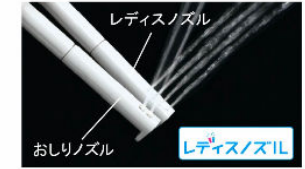

## 手洗しやすいフォルム

手の洗いやさを考えた、広くて深い手洗鉢です。

## キレイ便座

汚れが入りやすい便座のつぎ目がありません。さらに便座裏は防汚素材で、汚れてもサツとひと拭き、お掃除ラクラク。

## スッキリノズルシャッター

使わないときはノズルを収納。男子小用時などの汚れを防ぎます。シャッターは着脱可能なため、お手入れも簡単です。

## 女性専用『レディスノズル』

INAXはノズルが2本。おしり洗浄用ノズルとは別に、女性にやさしいビデ洗浄用ノズルを搭載しました。