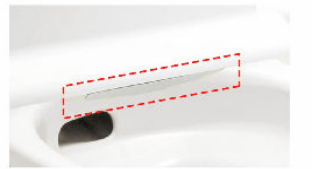

スッキリノズルシャッター

使わないときはノズルを収納。男子小用時などの汚れを防ぎます。シャッターは着脱可能なため、お手入れも簡単です。