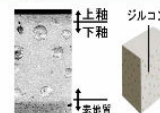

キズ汚れに強い

高硬度のジルコンを釉薬の表面まで含んでいるので、キズがつきにくく、陶器の美しさを長く保てます。