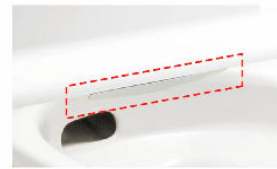

カラーバリエーション

リモコンデザイン

壁リモコン

キレイ機能

パワーストリーム洗浄

強力な水流が便器鉢内のすみずみまで回り、少ない水でもしっかり汚れを洗い流します。

フチレス形状

便器のフチを丸ごとなくし、サッとひと拭き、お掃除ラクラクです。

紙巻器

カラーバリエーション
□WA □BW1 □BN8 □LR8 □BB7
棚付2連紙巻器
CF-AA64/WA (色仮決)

コンパクトなフォルム

コンパクト設計の奥行760mmなので、空間をより広々でき、ゆとりを生み出します。

手洗しやすいフォルム

手の洗いやすさを考えた、広くて深い手洗鉢です。

キレイ便座

汚れが入りやすい便座のつぎ目がありません。さらに便座裏は防汚素材で、汚れてもサッとひと拭き、お掃除ラクラク。

スッキリノズルシャッター

使わないときはノズルを収納。男子小用時などの汚れを防ぎます。シャッターは着脱可能なので、お手入れも簡単です。

女性専用『レディスノズル』

INAXはノズルが2本。おしり洗浄用ノズルとは別に、女性にやさしいビデ洗浄用ノズルを搭載しました。

ノズル先端着脱

ノズルの先端を取り外してカンタン交換可能です。

スローダウン便座

便座がゆっくり閉まって、閉まる時の音を低減します。