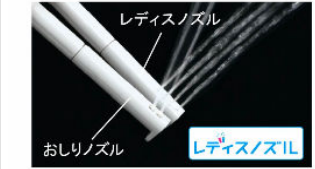

紙巻器

カラーバリエーション
□WA □BW1 □BN8 □LR8 □BB7
棚付2連紙巻器
CF-AA64/WA (色仮決)

コンパクトなフォルム

コンパクト設計の奥行760mmなので、空間をより広々でき、ゆとりを生み出します。

手洗しやすいフォルム

手の洗いやすさを考えた、広くて深い手洗鉢です。

キレイ便座

汚れが入りやすい便座のつぎ目がありません。さらに便座裏は防汚素材で、汚れてもサッとひと拭き、お掃除ラクラク。

スッキリノズルシャッター

使わないときはノズルを収納。男子小用時などの汚れを防ぎます。シャッターは着脱可能なので、お手入れも簡単です。

女性専用『レディスノズル』

INAXはノズルが2本。おしり洗浄用ノズルとは別に、女性にやさしいビデ洗浄用ノズルを搭載しました。

ノズル先端着脱

ノズルの先端を取り外してカンタン交換可能です。

スローダウン便座

便座がゆっくり閉まって、閉まる時の音を低減します。