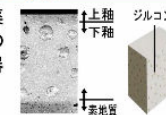

カラーバリエーション

リモコンデザイン

壁リモコン

キレイ機能

パワーストリーム洗浄

強力な水流が便器鉢内のすみずみまで回り、少ない水でもしっかり汚れを洗い流します。

フチレス形状

便器のフチを丸ごとなくし、サッとひと拭き、お掃除ラクラクです。

ハイパーキラミック

表面にキズがつきにくく、ISOに準拠した抗菌 (銀イオン) パワーで細菌の繁殖も抑えられる、汚れに強い便器素材です。

汚物汚れに強い

ハイパーキラミックは「水になじみやすい親水性」。便器洗浄やお掃除するたびに汚物を押し流します。

抗菌仕様

しっかり汚れを洗い流した上で、銀イオンのパワーで、黒ズミの原因となる細菌の繁殖をしっかり抑制。汚れや水アカ、においを低減します。

キズ汚れに強い

高硬度のジルコンを釉薬の表面まで含んでいるので、キズがつきにくく、陶器の美しさを長く保てます。

紙巻器

カラーバリエーション
□WA □BW1 □BN8 □LR8 □BB7
棚付2連紙巻器
CF-AA64/WA (色仮決)

コンパクトなフォルム

コンパクト設計の奥行760mmなので、空間をより広々でき、ゆとりを生み出します。

手洗しやすいフォルム

手の洗いやすさを考えた、広くて深い手洗鉢です。

キレイ便座

汚れが入りやすい便座のつぎ目がありません。さらに便座裏は防汚素材で、汚れてもサッとひと拭き、お掃除ラクラク。