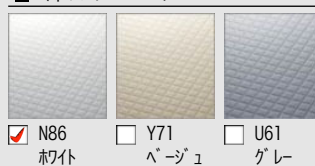

CG合成によるイメージ画像です。

壁パネルカラー アクセント張り

アクセント:ハイクラス

ベース:ベーシッククラス

浴槽カラー FRP

エプロンカラー

床カラー 単色

AXご紹介

ベーシックで親しみやすいカラーです。

FRP

ミナモ浴槽

※ご購入品に浴槽内廻りバーは付きません。
操作ボタン 排水栓
プッシュワンウェイ排水栓
<メタル調>

エプロン

1枚カバータイプ

フロフタ・フロフタフック

薄型保温2枚組フタ<ホワイト>・
保温フタ用組フタフック<ホワイト>