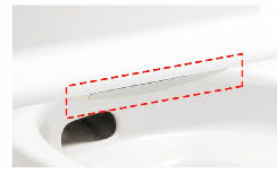

スッキリノズルシャッター

使わないときはノズルを収納し、男子小用時などの汚れを防ぎます。シャッターは着脱できるので、お手入れラクラク。