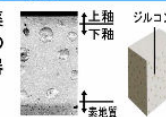

キズ汚れに強い

高硬度のジルコンを釉薬の表面まで含んでいるので、キズがつきにくく、陶器の美しさを長く保てます。