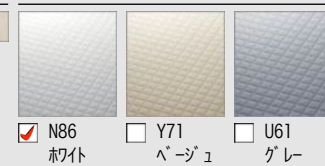

CG合成によるイメージ画像です。

壁パネルカラー アクセント張り

アクセント:ハイクラス

ベース:ベースシックラス

浴槽カラー FRP

エプロンカラー

床カラー 単色

パツとくるりんぽい排水口