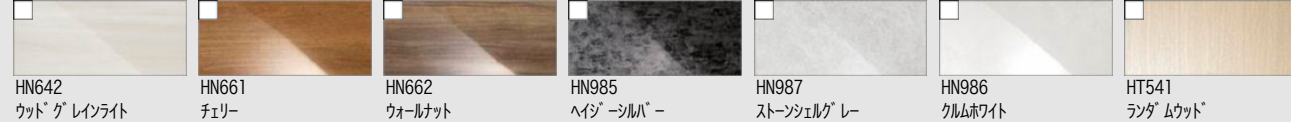

CG合成によるイメージ画像です。

壁パネルカラー アクセント張り

アクセント:ハイクラス

ベース:ベースシックラス

浴槽カラー FRP

エプロンカラー

床カラー 単色

パツとくるりんぽい排水口

パツとゴミがまとまって、
カンタンにポイッ。

まる洗いカウンター

ワンアクションで折りたたみ。まる洗い
外して洗って、裏までキレイ。

サーモバスS

ダブル保温構造でお湯が冷め
にくい。(JIS高断熱浴槽準拠)

ミナモ浴槽

※ご選定品に浴槽内握りバーは付きません。
操作ボタン 排水栓
プッシュワンウェイ排水栓
(メタル調)

換気設備

ご選定なし

換気設備 なし

洗い場側水栓

クラシック水栓(メタルマット調)

シャワーヘッド

エコアクアシャワー(メタル調)
カラーバリエーション
 ホワイト ブラック

スライドフック付握りバー

スライドフック付握りバー(メタル調)
CKNB(7)-B-L1000/CH