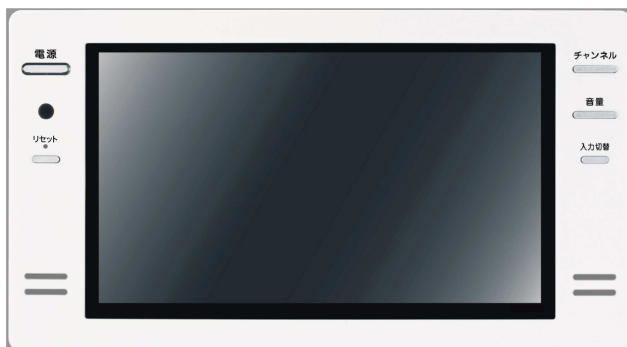

製品仕様：16V型浴室テレビ

訴求ポイント

- ・ **地デジ/BS/CSの3波対応**
より多くのコンテンツで、よりお風呂時間を豊かにします。
- ・ **他社にない、フルHDの高画質**
フルHDの高画質で、美しい映像を楽しむことができます。
- ・ **防水リモコン付**
- ・ **信頼の日本製**

商品概要

VB-BB161W/B

ターゲット

お風呂時間を、
より充実させたい方。

基本スペック

寸法 モニター： W485×D33×H265mm

画素数 横 1920 × 縦 1080

視野角(標準値) 上下左右 80°

受信可能放送 地上デジ 雑(ISDB-T, 90~770MHz)

CATV^ハ スル-対応(VHF 1~12, UHF 13~62, CATV C13~C63ch)

BS/110度CSデジ 雑(ISBD-S, 1032~2071MHz)