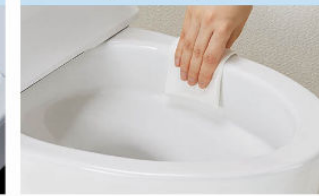

3DCGによるイメージ画像です。
反対壁に設置されている商品がある場合は表示されておられません。

1グレード 機能表

グレード別機能
キレイ機能 <ul style="list-style-type: none"> パワーストリーム洗浄 女性専用レディスノズル スッキリノズルシャッター ノズルお掃除モード ノズルそうじ ノズルオートクリーニング ノズル先端着脱 キレイ便座 便フタワンタッチ着脱 抗菌樹脂 (ISO抗菌準拠)
エコ機能 <ul style="list-style-type: none"> 超節水ECO5 スーパー節電 ワンタッチ節電 (8h) 電源スイッチ
洗浄機能 <ul style="list-style-type: none"> おしり洗浄 (泡ジェット洗浄) ビデ洗浄 (泡沫ソフト) おしりワイド洗浄 おしりターボ洗浄 スーパーワイドビデ洗浄 ノズル位置調節
快適機能 <ul style="list-style-type: none"> 暖房便座 リモコン スローダウン便座 便座ヒーターオートOFF 着座センサー 点字対応

カラーバリエーション

リモコンデザイン

キレイ機能

パワーストリーム洗浄

強力な水流が便器鉢内のすみずみまで回り、少ない水でもしっかり汚れを洗い流します。

フチレス形状

便器のフチを丸ごとなくし、サッとひと拭き、お掃除ラクラクです。

ハイパーセラミック

表面にキズがつきにくく、ISOに準拠した抗菌 (銀イオン) パワーで細菌の繁殖も抑えられる、汚れに強い便器素材です。

水になじみやすい親水性

ハイパーセラミックは「水になじみやすい」親水性。便器洗浄やお掃除するたびに汚物を押し流します。

抗菌仕様

しっかり汚れを洗い流した上で、銀イオンのパワーで、黒ズミの原因となる細菌の繁殖をしっかり抑制。汚れや水アカ、においを低減します。

キズ汚れにつよい。

高硬度のジルコンを釉薬の表面まで含んでいるので、キズがつきにくく、陶器の美しさを長く保てます。

キレイ便座

便座のつぎ目をなくし、便座裏は防汚素材だから、汚れもサッとひと拭き。

スッキリノズルシャッター

使わないときはノズルを収納し、男子小用時などの汚れを防ぎます。シャッターは着脱できるので、お手入れラクラク。

女性専用『レディスノズル』

INAXはノズルが2本。おしり洗浄用ノズルとは別に、女性にやさしいビデ洗浄用ノズルを搭載しました。

ノズル先端着脱

ノズルの先端を取り外してカンタン交換可能です。