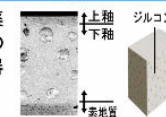

カラーバリエーション

リモコンデザイン

キレイ機能

パワーストリーム洗浄

強力な水流が便器鉢内のすみずみまで回り、少ない水でもしっかり汚れを洗い流します。

フチレス形状

便器のフチを丸ごとなくし、サッとひと拭き、お掃除ラクラクです。

ハイパーセラミック

表面にキズがつきにくく、ISOに準拠した抗菌 (銀イオン) パワーで細菌の繁殖も抑えられる、汚れに強い便器素材です。

水になじみやすい親水性

ハイパーセラミックは「水になじみやすい」親水性。便器洗浄やお掃除するたびに汚物を押し流します。

抗菌仕様

しっかり汚れを洗い流した上で、銀イオンのパワーで、黒ズミの原因となる細菌の繁殖をしっかり抑制。汚れや水アカ、においを低減します。

キズ汚れにつよい。

高硬度のジルコンを釉薬の表面まで含んでいるので、キズがつきにくく、陶器の美しさを長く保てます。

しっかりエコ

地球環境に配慮した、強力洗浄の超節水トイレ。

一般家庭内でトイレは使用水量が多く、全体の21%も使用しています。この貴重な水を大切に使うことを考え、強い洗浄力そのままに、従来品より大幅に洗浄水量を減らしました。「超節水ECO5トイレ」なら、大13L便器と比べ約**69%**、大8L便器と比べ約**49%**節水できます。

ECO5

3日でおフロ1杯以上の節水効果

大8L便器に比べ、超節水ECO5トイレは、3日でおフロ1杯分以上*節約できます。