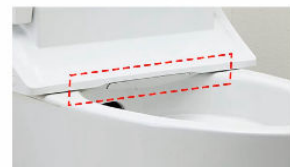

※おフロ1杯を180Lで計算

【試算条件】4人家族 (男性2人、女性2人) が大1回/人・日、小3回/人・日使用した場合で算出。

埋込収納棚

埋込収納棚 (紙巻器付) TSF-211U/WA (色仮決)

コンパクトなフォルム

コンパクト設計の奥行760mmなので、空間をより広々でき、ゆとりを生み出します。

お掃除しやすいフォルム

タンク上手洗はシームレスで拭き掃除しやすいデザイン。

キレイ便座

便座のつぎ目をなくし、便座裏は防汚素材だから、汚れもサッとひと拭き。

スッキリノズルシャッター

使わないときはノズルを収納し、男子小用時などの汚れを防ぎます。シャッターは着脱できるので、お手入れラクラク。

女性専用『レディスノズル』

INAXはノズルが2本。おしり洗浄用ノズルとは別に、女性にやさしいビデ洗浄用ノズルを搭載しました。

ノズル先端着脱

ノズルの先端を取り外してカンタン交換可能です。