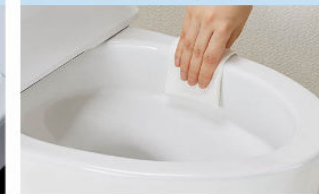

フチレス形状

便器のフチを丸ごとなくし、サッとひと拭き、お掃除ラクラクです。

ハイパーセラミック

表面にキズがつきにくく、ISOに準拠した抗菌 (銀イオン) パワーで細菌の繁殖も抑えられる、汚れに強い便器素材です。

水になじみやすい親水性

ハイパーセラミックは「水になじみやすい」親水性。便器洗浄やお掃除するたびに汚物を押し流します。

抗菌仕様

しっかり汚れを洗い流した上で、銀イオンのパワーで、黒ズミの原因となる細菌の繁殖をしっかり抑制。汚れや水アカ、においを低減します。

キズ汚れにつよい

高硬度のジルコンを釉薬の表面まで含んでいるので、キズがつきにくく、陶器の美しさを長く保てます。

しっかりエコ

地球環境に配慮した、強力洗浄の超節水トイレ。

一般家庭内でトイレは使用水量が多く、全体の21%も使用しています。この貴重な水を大切に使うことを考え、強い洗浄力そのままに、従来品より大幅に洗浄水量を減らしました。「超節水ECO5トイレ」なら、大13L便器と比べ約**69%**、大8L便器と比べ約**49%**節水できます。