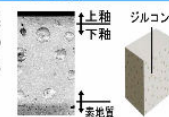

キズ汚れにつよい

高硬度のジルコンを釉薬の表面まで含んでいるので、キズがつきにくく、陶器の美しさを長く保てます。