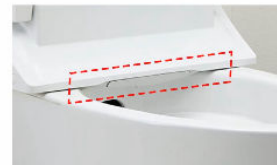

スッキリノズルシャッター

使わないときはノズルを収納し、男子小用時などの汚れを防ぎます。シャッターは着脱できるので、お手入れラクラク。