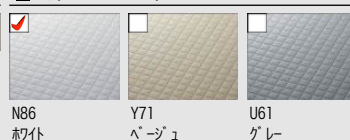

壁パネルカラー アクセント張り

アクセント:ハイクラス

ベース:ベシッククラス

浴槽カラー FRP

エプロンカラー

床カラー 単色

エコアクアシャワー

空気を含んだ大粒の水滴が心地よい超節水シャワー。

心地よさと節水のヒミツ

散水板の穴の大きさや位置の工夫と、水滴にたっぐりの空気を含ませることで、ボリュームのある浴び心地と節水の両立を実現しました。

動画はこちら

※写真は「メタル調-ホワイト」です。

パッとくるりんぽい排水口

パッとゴミがまとまって、カンタンにポイッ。

特許第7336233号 ※1 特許第7336236号 ※2

渦でまとまったゴミをポイッとするだけ。

※写真は渦が見えるように排水口の蓋を外しています。ご使用の際は排水口に蓋をしてください。

※使用状況などの諸条件によりパッとくるりんぽい排水口の効果は異なります。

動画はこちら

サーモバス S

最後のひとりで、あたたかい。

ダブルの保温構造でお湯が冷めにくい。
(JIS 高断熱浴槽準拠)

動画はこちら

まる洗いカウンター

外して洗えて、裏までキレイ。折たたんで、洗い場ひろびろ。

カウンターを外してまる洗いでできるから、裏までピカピカに。洗にくい壁や床もラクな姿勢で洗えます。

カウンターをワンアクションで折たたんで、壁に掛けることができます。

動画はこちら

マークは住宅省エネ2024キャンペーンの対象製品です。
詳細は国の公式ホームページ(二次元コード)にてご確認をお願いします。条件によって対象可否や補助額、期間が異なります。

◆ご注意とお願い
・写真は印刷のため、実際の色と異なる場合がございます。現物またはサンプルなどにてご確認ください。
・商品によっては、予告なく改良、仕様変更などを行う場合がありますので、ご了承ください。
・主要部材、アイテムのみの掲載につき、ご提案プランの詳細は見積書や図面にてご確認ください。
・掲載内容及び写真・図版の無断掲載はかたくお断りします。(許可なく転載・流用した場合、損害賠償が発生します。)

見積No: M22047045212-012-1

株式会社 LIXIL

1100PTVZ01