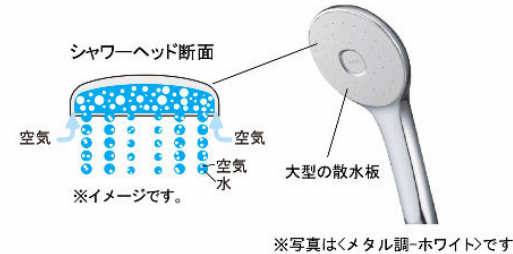

## エコアクアシャワー

空気を含んだ大粒の水滴が心地よい超節水シャワー。

### 心地よさと節水のヒミツ

散水板の穴の大きさや位置の工夫と、水滴にたっぐりの空気を含ませることで、ボリュームのある浴び心地と節水の両立を実現しました。

動画はこちら

※写真は「メタル調-ホワイト」です。