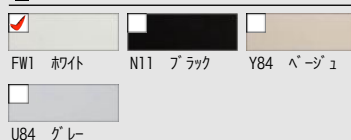

壁パネルカラー アクセント張り

アクセント:ハイクラス

ベース:ベシッククラス

浴槽カラー FRP

エプロンカラー

床カラー 単色

エコアクアシャワー

空気を含んだ大粒の水滴が心地よい超節水シャワー。

心地よさと節水のヒミツ

散水板の穴の大きさや位置の工夫と、水滴にたっぐりの空気を含ませることで、ボリュームのある浴び心地と節水の両立を実現しました。

動画はこちら

※写真は「メタル調-ホワイト」です。

パッとくるりんぽい排水口

パッとゴミがまとまって、カンタンにポイッ。

特許第7336233号 ※1 特許第7336236号 ※2

渦でまとまったゴミをポイッとするだけ。

※写真は渦が見えるように排水口の蓋を外しています。ご使用の際は排水口に蓋をしてください。

※使用状況などの諸条件によりパッとくるりんぽい排水口の効果は異なります。

動画はこちら

サーモバス S

最後のひとりで、あたたかい。

ダブルの保温構造でお湯が冷めにくい。
(JIS 高断熱浴槽準拠)

動画はこちら

まる洗いカウンター

外して洗えて、裏までキレイ。折たたんで、洗い場ひろびろ。

カウンターを外してまる洗いでできるから、裏までピカピカに。洗にくい壁や床もラクな姿勢で洗えます。

カウンターをワンアクションで折たたんで、壁に掛けることができます。

動画はこちら

マークは住宅省エネ2024キャンペーンの対象製品です。
詳細は国の公式ホームページ(二次元コード)にてご確認をお願いします。条件によって対象可否や補助額、期間が異なります。

◆ご注意とお願い
・写真は印刷のため、実際の色と異なる場合がございます。現物またはサンプルなどにてご確認ください。
・商品によっては、予告なく改良、仕様変更などを行う場合がありますので、ご了承ください。
・主要部材、アイテムのみの掲載につき、ご提案プランの詳細は見積書や図面にてご確認ください。
・掲載内容及び写真・図版の無断掲載はかたくお断りします。(許可なく転載・流用した場合、損害賠償が発生します。)

見積No: M22047045212-012-1

株式会社 LIXIL

1100PTVZ01