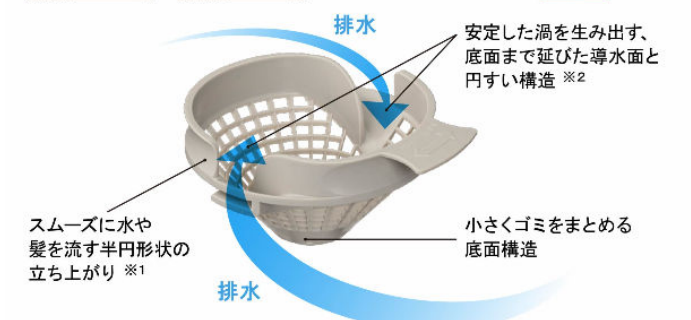

## エコアクアシャワー

空気を含んだ大粒の水滴が心地よい超節水シャワー。

### 心地よさと節水のヒミツ

散水板の穴の大きさや位置の工夫と、水滴にたっぐりの空気を含ませることで、ボリュームのある浴び心地と節水の両立を実現しました。

動画はこちら

※写真は「メタル調-ホワイト」です。

## パッとくるりんぽい排水口

パッとゴミがまとまって、カンタンにポイッ。

特許第7336233号 ※1 特許第7336236号 ※2

渦でまとまったゴミをポイッとするだけ。

頭や身体を洗うときなどの排水。

渦でまとまったゴミをポイ!

※写真は渦が見えるように排水口の蓋を外しています。ご使用の際は排水口に蓋をしてください。

※使用状況などの諸条件によりパッとくるりんぽい排水口の効果は異なります。