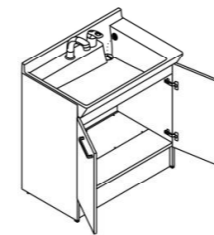

## 洗面器

お手入れと使いやすさが自慢の洗面器。

右奥の排水口で作業スペースもたっぷり。つけ置き洗いやバケツの水くみに便利な洗面器です。

排水管を右奥にレイアウト。収納スペースが広がりバケツやストック品などもたっぷりしまえるようになりました。

※イメージ

## スキマなし排水口

排水口まで一体で汚れが溜まりにくい。

排水口は、洗面器と一体成形になった新構造。だから、汚れが溜まりにくく、スポンジでカンタンにお掃除ができます。

回すだけで開閉できる  
上下昇降式排水栓

ヘアキャッチャーに溜まったゴミが直接見え、スッキリ。

スムーズ通水のヘアキャッチャー  
ななめ形状のヘアキャッチャーがゴミをキャッチする部分を分け、スムーズに通水。

通水を妨げないナナメ形状

ナナメ形状下部でゴミをキャッチ

## 化粧台本体

背の高いものや、かさばるものをたっぷり収納。洗面器の高さは使いやすい800mmです。

※イメージ

800mm

扉タイプ  
PVN-755S/VP1H