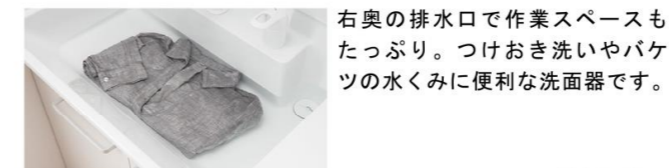

# PV 洗面化粧台 PV

使い勝手を追及した  
新機能 & デザインで毎日、心地よく。

CG合成によるイメージ画像です。

LIXIL

ご選定カラー

VP1H  
扉：VP1 (ホワイト)  
洗面器：ホワイト

## 洗面器

お手入れと使いやすさが自慢の洗面器。

右奥の排水口で作業スペースもたっぷり。つけ置き洗いやバケツの水くみに便利な洗面器です。

排水管を右奥にレイアウト。収納スペースが広がりバケツやストック品などもたっぷりしまえるようになりました。

※イメージ

## スキマなし排水口

排水口まで一体で汚れが溜まりにくい。

排水口は、洗面器と一体成形になった新構造。だから、汚れが溜まりにくく、スポンジでカンタンにお掃除ができます。

回すだけで開閉できる  
上下昇降式排水栓

ヘアキャッチャーに溜まったゴミが直接見え、スッキリ。

スムーズ通水のヘアキャッチャー  
ななめ形状のヘアキャッチャーがゴミをキャッチする部分を分け、スムーズに通水。

通水を妨げないナナメ形状

ナナメ形状下部でゴミをキャッチ