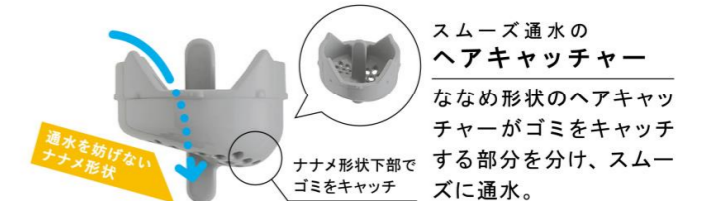

## 洗面器

お手入れと使いやすさが自慢の洗面器。

右奥の排水口で作業スペースもたっぷり。つけ置き洗いやバケツの水くみに便利な洗面器です。

排水管を右奥にレイアウト。収納スペースが広がりバケツやストック品などもたっぷりしまえるようになりました。

※イメージ

## スキマなし排水口

排水口まで一体で汚れが溜まりにくい。

排水口は、洗面器と一体成形になった新構造。だから、汚れが溜まりにくく、スポンジでカンタンにお掃除ができます。

回すだけで開閉できる  
上下昇降式排水栓

ヘアキャッチャーに溜まったゴミが直接見え、スッキリ。

スムーズ通水のヘアキャッチャー  
ななめ形状のヘアキャッチャーがゴミをキャッチする部分を分け、スムーズに通水。

通水を妨げないナナメ形状

ナナメ形状下部でゴミをキャッチ

## 化粧台本体

背の高いものや、かさばるものをたっぷり収納。洗面器の高さは使いやすい800mmです。

※イメージ

800mm

扉タイプ  
PVN-755S/VP1H