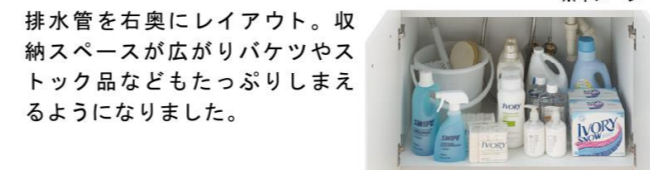

# PV 洗面化粧台 PV

使い勝手を追及した  
新機能 & デザインで毎日、心地よく。

CG合成によるイメージ画像です。

LIXIL

ご選定カラー

VP1H  
扉：VP1 (ホワイト)  
洗面器：ホワイト

## 洗面器

お手入れと使いやすさが自慢の洗面器。

右奥の排水口で作業スペースもたっぷり。つけ置き洗いやバケツの水くみに便利な洗面器です。

排水管を右奥にレイアウト。収納スペースが広がりバケツやストック品などもたっぷりしまえるようになりました。

※イメージ

## スキマなし排水口

排水口まで一体で汚れが溜まりにくい。

排水口は、洗面器と一体成形になった新構造。だから、汚れが溜まりにくく、スポンジでカンタンにお掃除ができます。

回すだけで開閉できる  
上下昇降式排水栓

ヘアキャッチャーに溜まったゴミが直接見え、スッキリ。

スムーズ通水のヘアキャッチャー  
ななめ形状のヘアキャッチャーがゴミをキャッチする部分を分け、スムーズに通水。

通水を妨げないナナメ形状

ナナメ形状下部でゴミをキャッチ