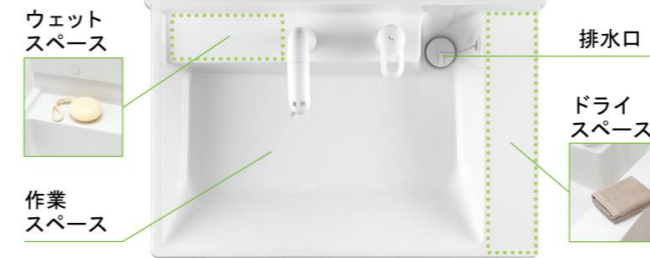

# PV 洗面化粧台 PV

使い勝手を追及した  
新機能 & デザインで毎日、心地よく。

CG合成によるイメージ画像です。

LIXIL

ご選定カラー

VP1H  
扉：VP1 (ホワイト)  
洗面器：ホワイト

## 洗面器

お手入れと使いやすさが自慢の洗面器。

右奥の排水口で作業スペースもたっぷり。つけ置き洗いやバケツの水くみに便利な洗面器です。

排水管を右奥にレイアウト。収納スペースが広がりバケツやストック品などもたっぷりしまえるようになりました。

※イメージ

## スキマなし排水口

排水口まで一体で汚れが溜まりにくい。

排水口は、洗面器と一体成形になった新構造。だから、汚れが溜まりにくく、スポンジでカンタンにお掃除ができます。

回すだけで開閉できる  
上下昇降式排水栓

ヘアキャッチャーに溜まったゴミが直接見え、スッキリ。

スムーズ通水のヘアキャッチャー  
ななめ形状のヘアキャッチャーがゴミをキャッチする部分を分け、スムーズに通水。

通水を妨げないナナメ形状

ナナメ形状下部でゴミをキャッチ

## 化粧台本体

背の高いものや、かさばるものをたっぷり収納。洗面器の高さは使いやすい800mmです。

※イメージ

800mm

扉タイプ  
PVN-755S/VP1H