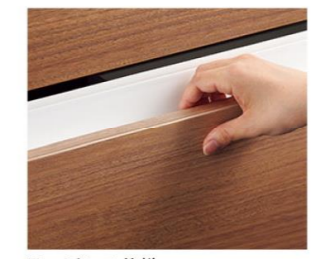

3面鏡 (全収納・蛍光灯照明)
MVJ-753TXU

3面鏡トレイアレンジ

5cm刻みで高さを自由にアレンジ。入れるものの高さにピッタリ合わせられます。

トレイ3段 トレイ2段

取っ手タイプ

取っ手レス仕様

低ホルムアルデヒド最高等級

下地材を含むすべての木質系材料