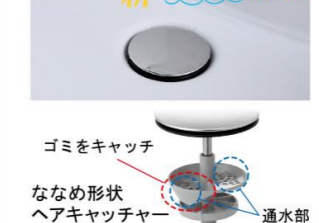

※写真はイメージです。

バックガードまでの一体成形でお手入れ簡単。 カウンターは仮置きスペースにピッタリ。 奥行500mmとコンパクトなので動作スペースが広がります。
※開口によりスペースが変わります。

キレイアップ水栓

上から水が出るキレイアップ水栓は、水栓まわりに水がたまらないのでお掃除簡単です。

キレイアップ水栓

吐水切替

シャワー吐水

整流吐水

整流吐水

ホース収納式

ホースを引き出して、ボウル手前に水を流すこともできます。

エコハンドル

よく使う正面のハンドル位置で「水」を出す省エネ設計。

従来品

従来のシングルレバー混合水栓は、レバーハンドル正面でお湯が出るため、無意識のうちに無駄なお湯を使っていました。

お湯が混合する位置はクリックでお知らせします。

エコハンドル

レバーハンドル正面の位置では水が出ます。

新てまなし排水口

お手入れ簡単仕様でキレイをキープ! **新てまなし排水口**

ゴミをキャッチヘアキャッチャー
ななめ形状
通水部

化粧台本体

引出タイプ
VJHT-755SY

ミラーキャビネット