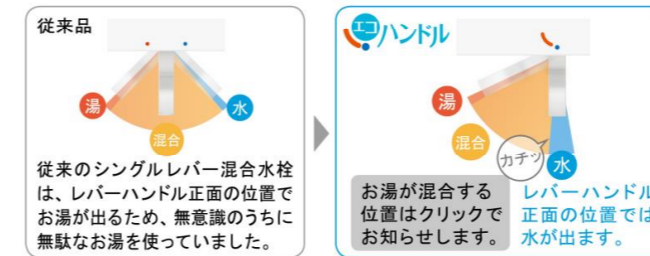

※写真はイメージです。

バックガードまでの一体成形でお手入れ簡単。 カウンターは仮置きスペースにピッタリ。 奥行500mmとコンパクトなので動作スペースが広がります。
※開口によりスペースが変わります。

キレイアップ水栓

上から水が出るキレイアップ水栓は、水栓まわりに水がたまらないのでお掃除簡単です。

キレイアップ水栓

吐水切替

シャワー吐水

整流吐水

整流吐水

ホース収納式

ホースを引き出して、ボウル手前に水を流すこともできます。

エコハンドル

よく使う正面のハンドル位置で「水」を出す省エネ設計。

従来品

従来のシングルレバー混合水栓は、レバーハンドル正面でお湯が出るため、無意識のうちに無駄なお湯を使っていました。

お湯が混合する位置はクリックでお知らせします。

エコハンドル

レバーハンドル正面の位置では水が出ます。

新てまなし排水口

お手入れ簡単仕様でキレイをキープ! **新てまなし排水口**

ゴミをキャッチヘアキャッチャー
ななめ形状
通水部

化粧台本体

引出タイプ
VJHT-755SY

ミラーキャビネット