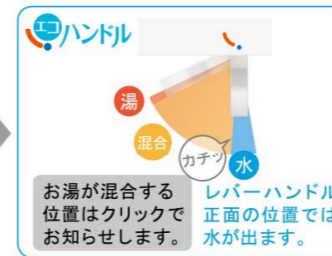

※写真はイメージです。

バックガードまでの一体成形でお手入れ簡単。 カウンターは仮置きスペースにピッタリ。 奥行500mmとコンパクトなので動作スペースが広がります。
※開口によりスペースが変わります。

キレイアップ水栓

上から水が出るキレイアップ水栓は、水栓まわりに水がたまらないのでお掃除簡単です。

キレイアップ水栓

吐水切替

シャワー吐水

整流吐水

整流吐水

ホース収納式

ホースを引き出して、ボウル手前に水を流すこともできます。

エコハンドル

よく使う正面のハンドル位置で「水」を出す省エネ設計。

従来品

従来のシングルレバー混合水栓は、レバーハンドル正面でお湯が出るため、無意識のうちに無駄なお湯を使っていました。

お湯が混合する位置はクリックでお知らせします。

エコハンドル

レバーハンドル正面の位置では水が出ます。

新てまなし排水口

お手入れ簡単仕様でキレイをキープ! **新てまなし排水口**

ゴミをキャッチヘアキャッチャー
ななめ形状
通水部

化粧台本体

引出タイプ
VJHT-755SY

ミラーキャビネット