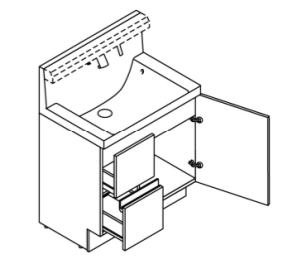

整流吐水

ホース収納式

ホースを引き出して、ボウル手前に水を流すこともできます。

エコハンドル

よく使う正面のハンドル位置で「水」を出す省エネ設計。

従来品

従来のシングルレバー混合水栓は、レバーハンドル正面でお湯が出るため、無意識のうちに無駄なお湯を使っていました。

お湯が混合する位置はクリックでお知らせします。

エコハンドル

レバーハンドル正面の位置では水が出ます。

新てまなし排水口

お手入れ簡単仕様でキレイをキープ! **新てまなし排水口**

ゴミをキャッチヘアキャッチャー
ななめ形状
通水部

化粧台本体

引出タイプ
VJHT-755SY

ミラーキャビネット

3面鏡 (全収納・蛍光灯照明)
MVJ-753TXU

3面鏡トレイアレンジ

5cm刻みで高さを自由にアレンジ。入れるものの高さにピッタリ合わせられます。

トレイ3段 トレイ2段

取っ手タイプ

取っ手レス仕様

低ホルムアルデヒド最高等級

下地材を含むすべての木質系材料