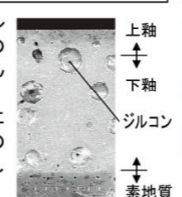

カラーバリエーション

標準色	注文色 (納期約2週間)
<input type="checkbox"/> BW1 ビューホワイト	<input type="checkbox"/> BN8 オフホワイト
<input type="checkbox"/> LR8 ピンク	<input type="checkbox"/> BB7 ブルーグレー

リモコンデザイン

壁リモコン

キレイ機能

パワーストリーム洗浄

強力な水流が便器鉢内のすみずみまわって回り、少ない水でもしっかり汚れを洗い流します。

フチレス形状

フチを丸ごとなくし、サッとひと拭きでお掃除ラクラクです。

ハイパーキラミック

キズ、汚れに強く、銀イオンパワーで細菌の繁殖も抑えます。

キズ汚れに強い

高硬度のジルコンを釉薬の表面まで含んでいるので、キズがつきにくく、汚れの付着を軽減します。

汚物汚れに強い

埋込収納棚

埋込収納棚 (紙巻器付)
TSF-211U/WA (色別決)

カラーバリエーション
標準色
<input type="checkbox"/> WA
<input type="checkbox"/> LP
<input type="checkbox"/> LD
注文色 (納期は約1週間)
<input type="checkbox"/> LL
<input type="checkbox"/> LM

タオルリング

スタンダードシリーズ タオルリング
KF-91

しっかりエコ

エコロジーでエコノミー。
大切な水をムダなく賢く節約します。

ECO5

大洗浄5L、小洗浄3.8Lの「超節水ECO5トイレ」。
従来品※ (大13L) と比べ約**69%**の節水を実現。
2日でおフロ1杯分以上 (280L) 節約できます。
また、水道料金なら年間約**13,800円**もお得です。

※1989~2001年発売品

2日でおフロ1杯以上の節水効果
(おフロ1杯を180Lで計算)