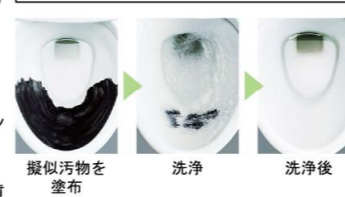

カラーバリエーション

標準色	注文色 (納期約2週間)
<input type="checkbox"/> BW1 ビューホワイト	<input type="checkbox"/> BN8 オフホワイト
<input type="checkbox"/> LR8 ピンク	<input type="checkbox"/> BB7 ブルーグレー

リモコンデザイン

壁リモコン

キレイ機能

パワーストリーム洗浄

強力な水流が便器鉢内のすみずみまわって回り、少ない水でもしっかり汚れを洗い流します。

フチレス形状

フチを丸ごとなくし、サッとひと拭きでお掃除ラクラクです。

ハイパーキラミック

キズ、汚れに強く、銀イオンパワーで細菌の繁殖も抑えます。

キズ汚れに強い

高硬度のジルコンを釉薬の表面まで含んでいるので、キズがつきにくく、汚れの付着を軽減します。

汚物汚れに強い

埋込収納棚

埋込収納棚 (紙巻器付)
TSF-211U/WA (色別決)

カラーバリエーション
標準色
<input type="checkbox"/> WA
<input type="checkbox"/> LP
<input type="checkbox"/> LD
注文色 (納期は約1週間)
<input type="checkbox"/> LL
<input type="checkbox"/> LM

タオルリング