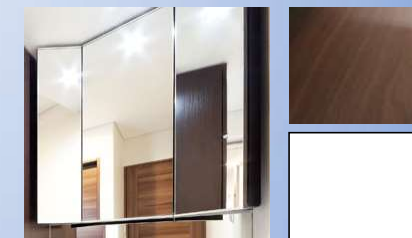

Plan image

・二段引き出し×2+リネン庫
・タンデムレール
ソフトクローズ付き

・クリアミラー
(中央扉 曇止ヒーター付)
LED照明付き

Mirror

チャイルドミラー

三面鏡の下にミラーを設置。
洗面室を明るく、また空間に
広がりを与えてくれます。
小さなお子様にもご使用
いただけます。

Mirror box

収納付き三面鏡

木目柄が美しい高級キャビネット。
大容量の収納付きで小物も効率よく収納できます。

- ウェンジ (木目)
- ホワイト

Counter top / Bowl

TQHL-01

TQHL-04

TQHL-31

TQHL-22

カウンターボウル一体型天板

LED Light

LED照明

- ◆LED内蔵三面鏡。正面からの
ライトにより、顔色もキレイに
映ります。
- ◆鏡下のセンサーにより、on off
の切替が可能。
- ◆メイク中でも手をかざすだけで点灯
させられるので、忙しい朝の時間
の短縮になります。

Faucet

SF-810SYU / LIXIL

ホース引出し式シングルレバー洗髪シャワー混合水栓

- ・スポット微細シャワー
- ・シャワー切替
- ・ホース引き出し機能