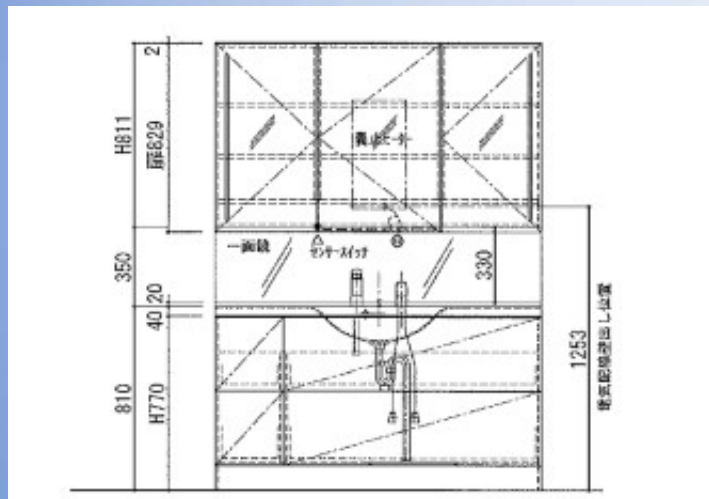

Plan image

・二段引き出し×2+リネン庫
・タンデムレール
ソフトクローズ付き

・クリアミラー
(中央扉 曇止ヒーター付)
LED照明付き

Mirror

チャイルドミラー

三面鏡の下にミラーを設置。
洗面室を明るく、また空間に
広がりを与えてくれます。
小さなお子様にもご使用
いただけます。

Mirror box

収納付き三面鏡