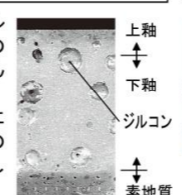

カラーバリエーション

リモコンデザイン

キレイ機能

パワーストリーム洗浄

強力な水流が便器鉢内のすみずみまわって回り、少ない水でもしっかり汚れを洗い流します。

フチレス形状

フチを丸ごとなくし、サッとひと拭き、お掃除ラクラクです。

ハイパーキラミック

キズ、汚れに強く、銀イオンパワーで細菌の繁殖も抑えます。

キズ汚れに強い

高硬度のジルコンを釉薬の表面まで含んでいるので、キズがつきにくく、汚れの付着を軽減します。

汚物汚れに強い

壁付収納棚

壁付収納棚 (紙巻器付)
TSF-110WU/WA (色別決)

タオルリング

スタンダードシリーズ タオルリング
KF-91

コンパクトなフォルム

コンパクト設計の奥行760mmなので、空間をより広々でき、ゆとりを生み出します。

手洗しやすいフォルム

手の洗いやさを考えた、広くて深い手洗鉢です。

キレイ便座

汚れが入りやすいつぎ目がありません。新素材により気になる便座裏の汚れもサッとひと拭き、お掃除ラクラク。

スッキリノズルシャッター

使わないときはノズルを収納。男子小用時などの汚れの心配もなく、ノズルはいつも清潔。シャッターは着脱可能なので、お手入れも簡単です。