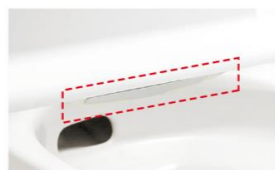

コンパクトなフォルム

コンパクト設計の奥行760mmなので、空間をより広々でき、ゆとりを生み出します。

手洗しやすいフォルム

手の洗いやさを考えた、広くて深い手洗鉢です。

キレイ便座

汚れが入りやすいつぎ目がありません。新素材により気になる便座裏の汚れもサッとひと拭き、お掃除ラクラク。

スッキリノズルシャッター

使わないときはノズルを収納。男子小用時などの汚れの心配もなく、ノズルはいつも清潔。シャッターは着脱可能なので、お手入れも簡単です。

女性専用『レディスノズル』

LIXILはノズルが2本。おしり洗浄用ノズルとは別に、女性にやさしいビデ洗浄用ノズルを搭載しました。

ノズル先端着脱

ノズルの先端を取り外してカンタン交換可能です。

レディスノズル
おしりノズル
レディスノズル

◆お願い
 ・商品によっては、改良などにより仕様、寸法、カラーなどに多少の変更が生じる場合がありますのでご了承ください。
 ・商品写真は印刷のため、現物と若干異なりますので、実際の商品見本でお確かめください。
 ・商品写真は参考例です。実際に花瓶や小物等を置かれる場合は、落下等の事故がないようご注意ください。
 ・表示価格は、商品代のみメーカー希望小売価格で、取付費・工事費、消費税、セット写真の小物など別途ご負担をお願いいたします。
 ・掲載内容及び写真・図版の無断転載はたくお断りします。(許可なく転載・流用した場合、損害賠償が発生します。)