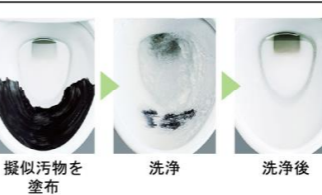

カラーバリエーション

リモコンデザイン

キレイ機能

パワーストリーム洗浄

強力な水流が便器鉢内のすみずみまわって回り、少ない水でもしっかり汚れを洗い流します。

フチレス形状

フチを丸ごとなくし、サッとひと拭き、お掃除ラクラクです。

ハイパーキラミック

キズ、汚れに強く、銀イオンパワーで細菌の繁殖も抑えます。

キズ汚れに強い

高硬度のジルコンを釉薬の表面まで含んでいるので、キズがつきにくく、汚れの付着を軽減します。

汚物汚れに強い

壁付収納棚

壁付収納棚 (紙巻器付)
TSF-110WU/WA (色別決)

タオルリング

スタンダードシリーズ タオルリング
KF-91

コンパクトなフォルム

コンパクト設計の奥行760mmなので、空間をより広々でき、ゆとりを生み出します。

手洗しやすいフォルム

手の洗いやさを考えた、広くて深い手洗鉢です。

キレイ便座

汚れが入りやすいつぎ目がありません。新素材により気になる便座裏の汚れもサッとひと拭き、お掃除ラクラク。

スッキリノズルシャッター

使わないときはノズルを収納。男子小用時などの汚れの心配もなく、ノズルはいつも清潔。シャッターは着脱可能なので、お手入れも簡単です。

女性専用『レディスノズル』

LIXILはノズルが2本。おしり洗浄用ノズルとは別に、女性にやさしいビデ洗浄用ノズルを搭載しました。

ノズル先端着脱

ノズルの先端を取り外してカンタン交換可能です。

レディスノズル
おしりノズル
レディスノズル

◆お願い
 ・商品によっては、改良などにより仕様、寸法、カラーなどに多少の変更が生じる場合がありますのでご了承ください。
 ・商品写真は印刷のため、現物と若干異なりますので、実際の商品見本でお確かめください。
 ・商品写真は参考例です。実際に花瓶や小物等を置かれる場合は、落下等の事故がないようご注意ください。
 ・表示価格は、商品代のみメーカー希望小売価格で、取付費・工事費、消費税、セット写真の小物など別途ご負担をお願いいたします。
 ・掲載内容及び写真・図版の無断転載はたくお断りします。(許可なく転載・流用した場合、損害賠償が発生します。)