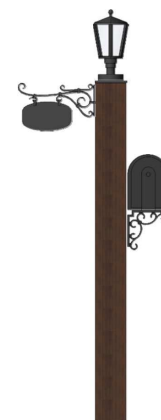

シンプレオ ポストユニット1型 HMB-1

照明付き本体：プラチナステン
ポストT13型：プラチナステン

1

照明付き本体：カームブラック
ポストT13型：カームブラック

2

照明付き本体：プラチナステン
ポストT13型：ハイホワイト

3

照明なし本体：プラチナステン
ポストT13型：ミディアムブラウン

プラチナステン
※ホ°ストT9型使用

12

カームブラック
※ホ°ストT9型使用

13

ルシアス ポストユニットBN03型 UMB-B N03

ガーデン倶楽部 スタンダードシリーズ スタンダードポストユニット3型 SMB-3

本体：ショコラオールネット
照明：4型カムフラック
ネームプレート：G型カムフラック
ホ°スト：BA14型ジエーブフラック
台座：6型カムフラック

14

本体：ショコラオールネット
照明：4型カムフラック
ネームプレート：G型カムフラック
ホ°スト：T6B型カムフラック
台座：9型カムフラック

15

本体：キャラメルチーク
照明：4型カムフラック
ネームプレート：F型カムフラック
ホ°スト：BA14型ジエーブフラック
台座：6型カムフラック

16

本体：キャラメルチーク
照明：3型カムフラック
ネームプレート：H型カムフラック
ホ°スト：BA14型ジエーブフラック
台座：6型カムフラック