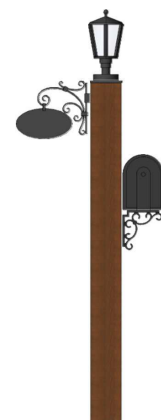

シンプレオ ポストユニット1型 HMB-1

照明付き本体：プラチナステン
ポストT13型：プラチナステン

1

照明付き本体：カームブラック
ポストT13型：カームブラック

2

照明付き本体：プラチナステン
ポストT13型：ハイホワイト

3

照明なし本体：プラチナステン
ポストT13型：ミディアムブラウン

プラチナステン
※ホ°ストT9型使用

12

カームブラック
※ホ°ストT9型使用

13

ルシアス ポストユニットBN03型 UMB-B N03

ガーデン倶楽部 スタンダードシリーズ スタンダードポストユニット3型 SMB-3

本体：ショコラオールネット
照明：4型カムフラック
ネームプレート：G型カムフラック
ホ°スト：BA14型ジエーブフラック
台座：6型カムフラック

14

本体：ショコラオールネット
照明：4型カムフラック
ネームプレート：G型カムフラック
ホ°スト：T6B型カムフラック
台座：9型カムフラック

15

本体：キャラメルチーク
照明：4型カムフラック
ネームプレート：F型カムフラック
ホ°スト：BA14型ジエーブフラック
台座：6型カムフラック

16

本体：キャラメルチーク
照明：3型カムフラック
ネームプレート：H型カムフラック
ホ°スト：BA14型ジエーブフラック
台座：6型カムフラック