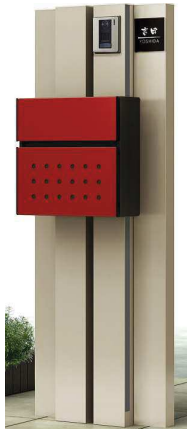

AS03型

本体：プラチナステン
ポストT12型：シックレッド

3