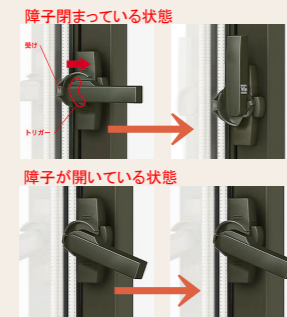

業界初

樹脂は非常に熱を伝えにくい素材です。その性能はアルミのなんと約1000倍といわれています。デュオPGでは内装材と直接接するアングル部に樹脂を採用。温度差により発生する結露を抑え、結露による内装材の腐食を防ぎ、住宅の長寿命化に貢献します。

確実にロックをかけて侵入を遮断するクレセント「空かけ防止機構」

特許取得済

障子が確実に閉まっていない場合、クレセントが最後まで回らない「空かけ防止機構」を標準装備しているため、確実にロックがかかります。

トリガーが受けに押され、ロックが解除されると、クレセントが回り始められます。

トリガーが受けに押されないので、クレセントは回りません。

冬暖かく、夏涼しい快適な暮らし。
一年中、そして一日中心地よい室内環境を守ります。

デュオPGでは空気層が一般複層ガラスサッシの2倍。断熱性能UP!
※ガラス厚によっては、空気層12mmが確保できないことがあります。

カラーバリエーション

※ナチュラルシルバー色には一部設定の無い商品がございます。発注の際は必ずご確認ください。

シャッターサッシ

シャッターサッシ
イタリヤ手動

立ったままで開閉操作が可能
シャッターを開ける際、操作ひもをひくだけで自動的にロックが解除。そのままシャッターを引き上げることができるので、腰をかがめることなく、楽な姿勢で操作することができます。

雨戸付サッシ

雨戸一体サッシ

鏡板：ルーバー鏡板 I 型
雨戸：ルーバー

面格子付サッシ

縦面格子付サッシ