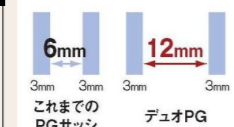

トリガーが受けに押され、ロックが解除されると、クレセントが回り始められます。

トリガーが受けに押されないので、クレセントは回りません。

冬暖かく、夏涼しい快適な暮らし。
一年中、そして一日中心地よい室内環境を守ります。

デュオPGでは空気層が一般複層ガラスサッシの2倍。断熱性能UP!
※ガラス厚によっては、空気層12mmが確保できないことがあります。

カラーバリエーション

※ナチュラルシルバー色には一部設定の無い商品がございます。発注の際は必ずご確認ください。