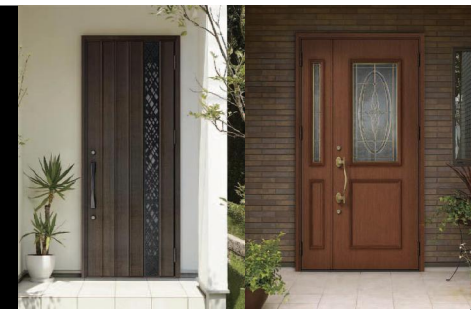

G I E S T A 2

断熱玄関ドア ジェスタ2
片開き

毎日をもっと気持ちよく、楽しく過ごすために、
家族の想いをかなえる玄関ドア。

■商品カラー

クリエペール	リーフグリーン
クリエモカ	シュガーオーク
トリノパイン	アイリッシュパイン
クリエラスク	ハンドダウンチェリー
クリエダーク	ポートマホガニー
エクリュアイボリー	アンティークオーク
ポリッシュシルバー	チェスナット

M12型

- ポリッシュシルバー
- クリエペール
 - クリエラスク
 - クリエモカ
 - クリエダーク
 - トリノパイン
 - ポリッシュシルバー