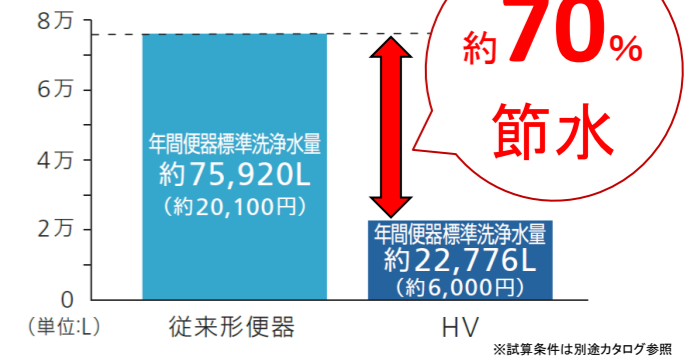

## しっかり節水

便器標準洗浄水量は  
従来タイプから大幅な節水を実現