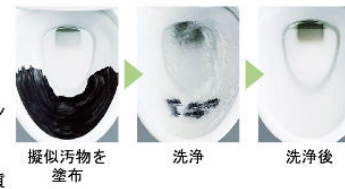

カラーバリエーション リモコンの操作部ピクト表示切替のため、実際の商品と異なる場合があります。

標準色

□ BW1 ビュアホワイト	□ BN8 オファホワイト	□ LR8 ピンク	□ BB7 ブルグレー

注文色(納期約2週間)

壁リモコン

キレイ機能

パワーSTREAM洗浄

強力な水流が便器鉢内のすみずみまわりで回り、少ない水でもしっかり汚れを洗い流します。

フチレス形状

フチを丸ごとなくし、サッとひと拭き、お掃除ラクラクです。

ハイパーセラミック

キズ、汚れに強く、銀イオンパワーで細菌の繁殖も抑えます。

キズ汚れに強い

高硬度のジルコンを釉薬の表面まで含んでいるので、キズがつきにくく、汚れの付着を軽減します。

汚物汚れに強い

埋込収納棚

埋込収納棚(紙巻器付)
TSF-211U/WA(色別決)

コンパクトなフォルム

コンパクト設計の奥行760mmなので、空間をより広々でき、ゆとりを生み出します。

スッキリノズルシャッター

使わないときはノズルを収納。男子小用時などの汚れの心配もなく、ノズルはいつも清潔。シャッターは着脱可能なので、お手入れも簡単です。

女性専用『レディスノズル』

LIXILはノズルが2本。おしり洗浄用ノズルとは別に、女性にやさしいビデ洗浄用ノズルを搭載しました。