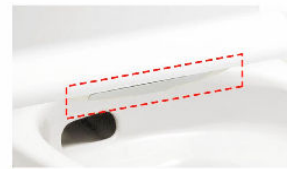

埋込収納棚(紙巻器付)
TSF-211U/WA(色別決)

コンパクトなフォルム

コンパクト設計の奥行760mmなので、空間をより広々でき、ゆとりを生み出します。

スッキリノズルシャッター

使わないときはノズルを収納。男子小用時などの汚れの心配もなく、ノズルはいつも清潔。シャッターは着脱可能なので、お手入れも簡単です。

女性専用『レディスノズル』

LIXILはノズルが2本。おしり洗浄用ノズルとは別に、女性にやさしいビデ洗浄用ノズルを搭載しました。

しっかりエコ

エコロジーでエコノミー。大切な水をムダなく賢く節約します。

ECO5

大洗浄5L、小洗浄3.8Lの「超節水ECO5トイレ」。従来品※(大13L)と比べ約**69%**の節水を実現。**2日でおフロ1杯分以上(280L)**節約できます。また、水道料金なら年間約**13,800円**もお得です。

※1989~2001年発売品

2日でおフロ1杯以上の節水効果
(おフロ1杯を180Lで計算)

従来品(1989~2001年発売品) [大13L]
ECO5便器 [大5L/小3.8L]