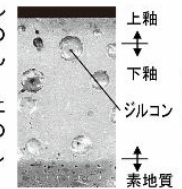

カラーバリエーション リモコンの操作部ピクト表示切替のため、実際の商品と異なる場合があります。

標準色

□ BW1 ビュアホワイト	□ BN8 オファホワイト	□ LR8 ピンク	□ BB7 ブルグレー

注文色(納期約2週間)

壁リモコン

キレイ機能

パワーSTREAM洗浄

強力な水流が便器鉢内のすみずみまわりで回り、少ない水でもしっかり汚れを洗い流します。

フチレス形状

フチを丸ごとなくし、サッとひと拭き、お掃除ラクラクです。

ハイパーセラミック

キズ、汚れに強く、銀イオンパワーで細菌の繁殖も抑えます。

キズ汚れに強い

高硬度のジルコンを釉薬の表面まで含んでいるので、キズがつきにくく、汚れの付着を軽減します。

汚物汚れに強い

埋込収納棚

埋込収納棚(紙巻器付)
TSF-211U/WA(色別決)

コンパクトなフォルム

コンパクト設計の奥行760mmなので、空間をより広々でき、ゆとりを生み出します。

スッキリノズルシャッター

使わないときはノズルを収納。男子小用時などの汚れの心配もなく、ノズルはいつも清潔。シャッターは着脱可能なので、お手入れも簡単です。

女性専用『レディスノズル』

LIXILはノズルが2本。おしり洗浄用ノズルとは別に、女性にやさしいビデ洗浄用ノズルを搭載しました。

しっかりエコ

エコロジーでエコノミー。大切な水をムダなく賢く節約します。

ECO5

大洗浄5L、小洗浄3.8Lの「超節水ECO5トイレ」。従来品※(大13L)と比べ約**69%**の節水を実現。**2日でおフロ1杯分以上(280L)**節約できます。また、水道料金なら年間約**13,800円**もお得です。

※1989~2001年発売品

2日でおフロ1杯以上の節水効果
(おフロ1杯を180Lで計算)

従来品(1989~2001年発売品) [大13L]
ECO5便器 [大5L/小3.8L]