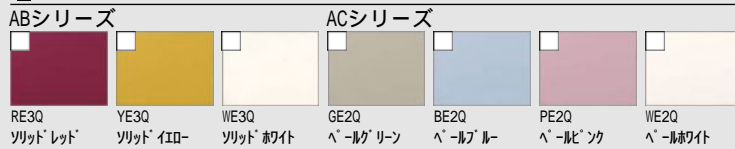

CG合成によるイメージ画像です。
現場調達品、シリーズ外選定品に関しては表現しておりません。

扉カラー グループ2

スキットシンク

※表示寸法は内寸法です。深さ約19.5cm
※水栓の位置は左右が選べます。
まな板スタンド付ワイヤーポケット
ナイアガラ フロー方式 樹脂 排水口

シンク用キャビネット

包丁差し
スライドストッカー (ポケットなし)

コンロ用キャビネット

スライドストッカー (ポケットなし)