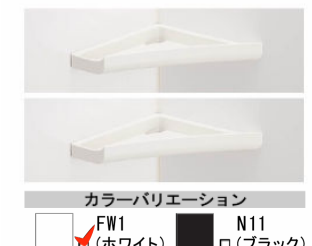

くるりんポイ排水口

浴槽排水を利用した強いうずが、汚れを流す。

※イラストはイメージ
※効果的な渦流を発生させるためには、浴槽水位が150mm以上必要です。

シャワーヘッド

カラーバリエーション
 ホワイト ブラック
エコアクアシャワー<メタル調>
BF-SL6BG-PU/FW1

サーモバスS

お湯が冷めにくい、浴槽保温材と保温組フタの“ダブル保温”構造。

※イメージ図
フタの形状が実際とは異なります。

カウンター

カラーバリエーション
 FW1 N11 Y84
まる洗いカウンター(ワイド)

照明

コーナーパネルライト(電球色LEDランプ60W形)
LDA-P1-1A

ミラー

ワイドミラー
KGM-13240S

収納

カラーバリエーション
 FW1 (ホワイト) N11 (ブラック)
コーナーシェルフ<ホワイト>(2段)
NT-225A(5)R-1S/FW1

ドア

カラーバリエーション
本体カラー
 WM (Sホワイト)
 S1 (シルバー)
 K (ブラック)
折り戸[11mm段差](800W)
VDY-8002006L(73)/WM

タオル掛

TB-400E-K

スライドフック付握りバー

スライドフック付握りバー<メタル調>
CKNB(7)-B-L1000/CH

天井

※写真はイメージです。
平天井(廻し縁なし)